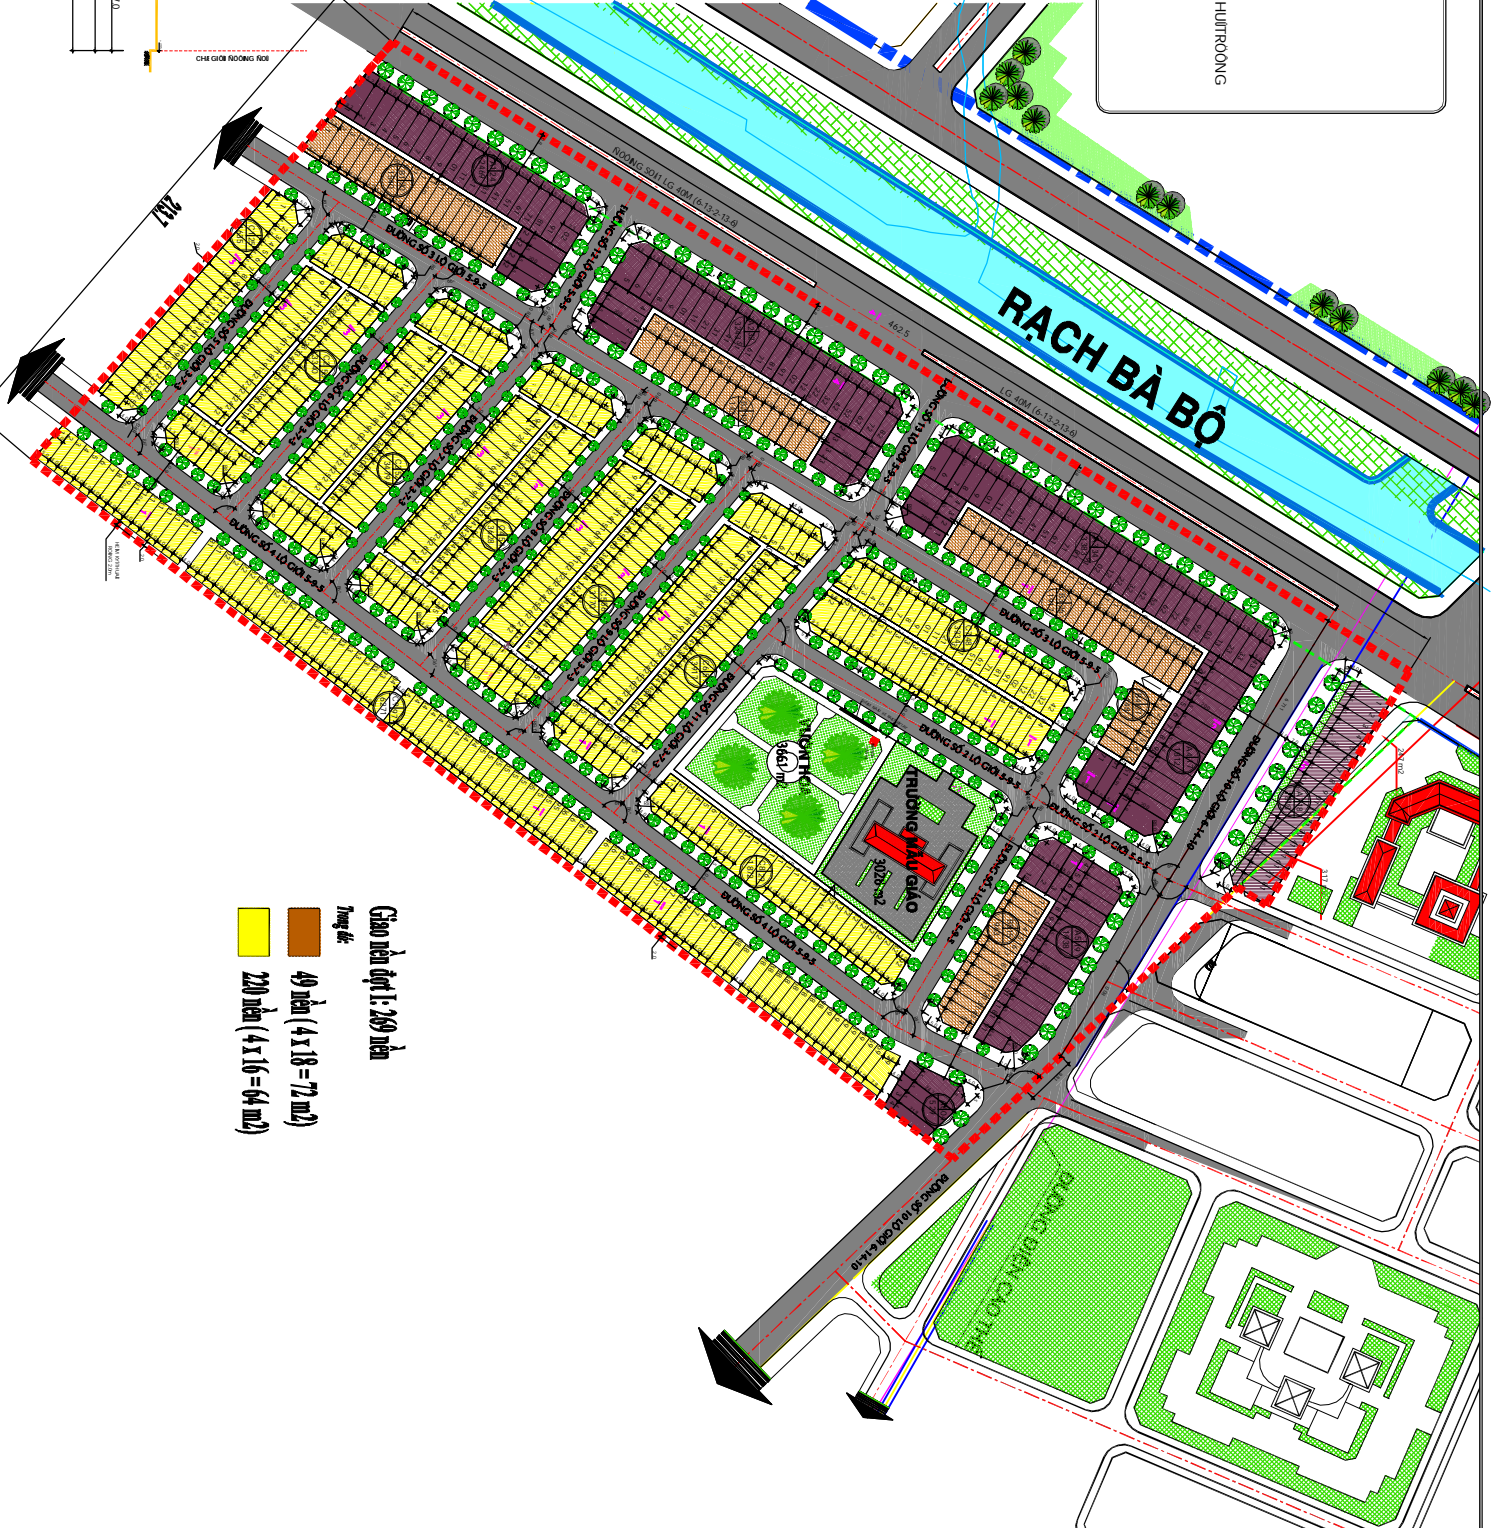

K VIHIỆU:

-  NHÀ NHAI LÊN KẾ LÒA A
-  NHÀ NHAI LÊN KẾ LÒA B
-  NHÀ NHAI LÊN KẾ LÒA C
-  NHÀ CÔNG VIÊN CẤP XÃNH
-  NHÀ GIÁO THƯỜNG
-  NHÀ TRƯỜNG MẦM GIÀU
-  RANH NHÀ QUY HOẠCH THEO CHỤT RỪNG
-  RANH NHÀ QUY HOẠCH
-  KINH MỘT LỐI
-  SỔ LƯU ĐỘNG MỀN
-  DIỆN TÍCH

Giáo viên dạy 1: 289 viên

Trang trí:

-  49 viên (4 x 10 = 72 m²)
-  220 viên (4 x 16 = 64 m²)

GHI CHÚ

TRƯỜNG MẦM GIÀU

TR. KTX. NHAI VÀNH AN

TRƯỜNG MẦM GIÀU

TR. KTX. NHAI VÀNH AN