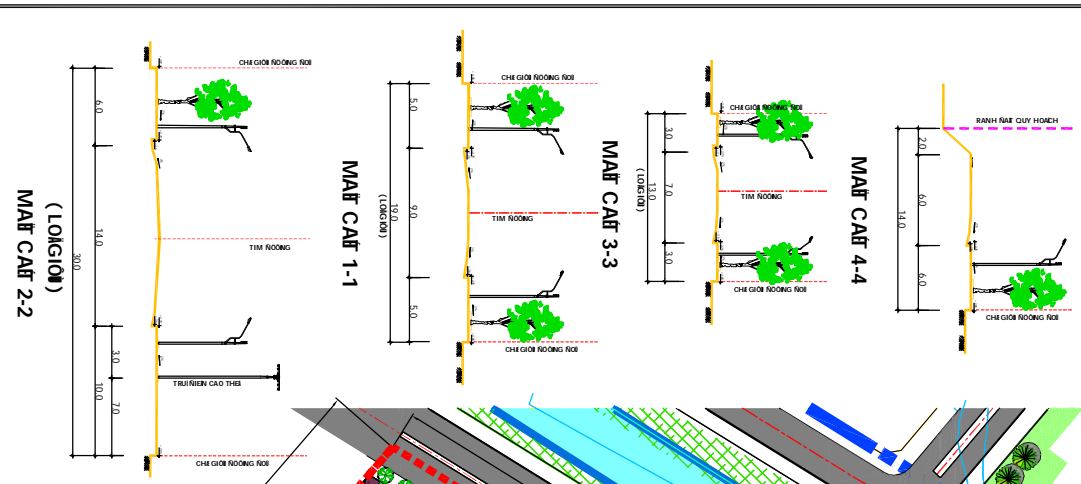

K VIHIỆU:

-  NHÀ NHAI LÊN KẾ LÒA A
-  NHÀ NHAI LÊN KẾ LÒA B
-  NHÀ NHAI LÊN KẾ LÒA C
-  NHÀ CÔNG VIÊN CẤP XÃNH
-  NHÀ GIÁO THƯỜNG
-  NHÀ TRƯỜNG MẦM GIÀU
-  RANH NHÀ QUY HOẠCH THEO CHỤT RỪNG
-  RANH NHÀ QUY HOẠCH
-  KINH MỘT LỐI
-  SỔ LƯU ĐỘNG MỀN
-  DIỆN TÍCH

Giáo viên dạy 1: 289 viên

Trang trí:

-  49 viên (4 x 10 = 72 m²)
-  220 viên (4 x 16 = 64 m²)

GHI CHÚ

TRƯỜNG MẦM GIÀU

TR. KTX. NHAI VÀNH AN

TRƯỜNG MẦM GIÀU

TR. KTX. NHAI VÀNH AN